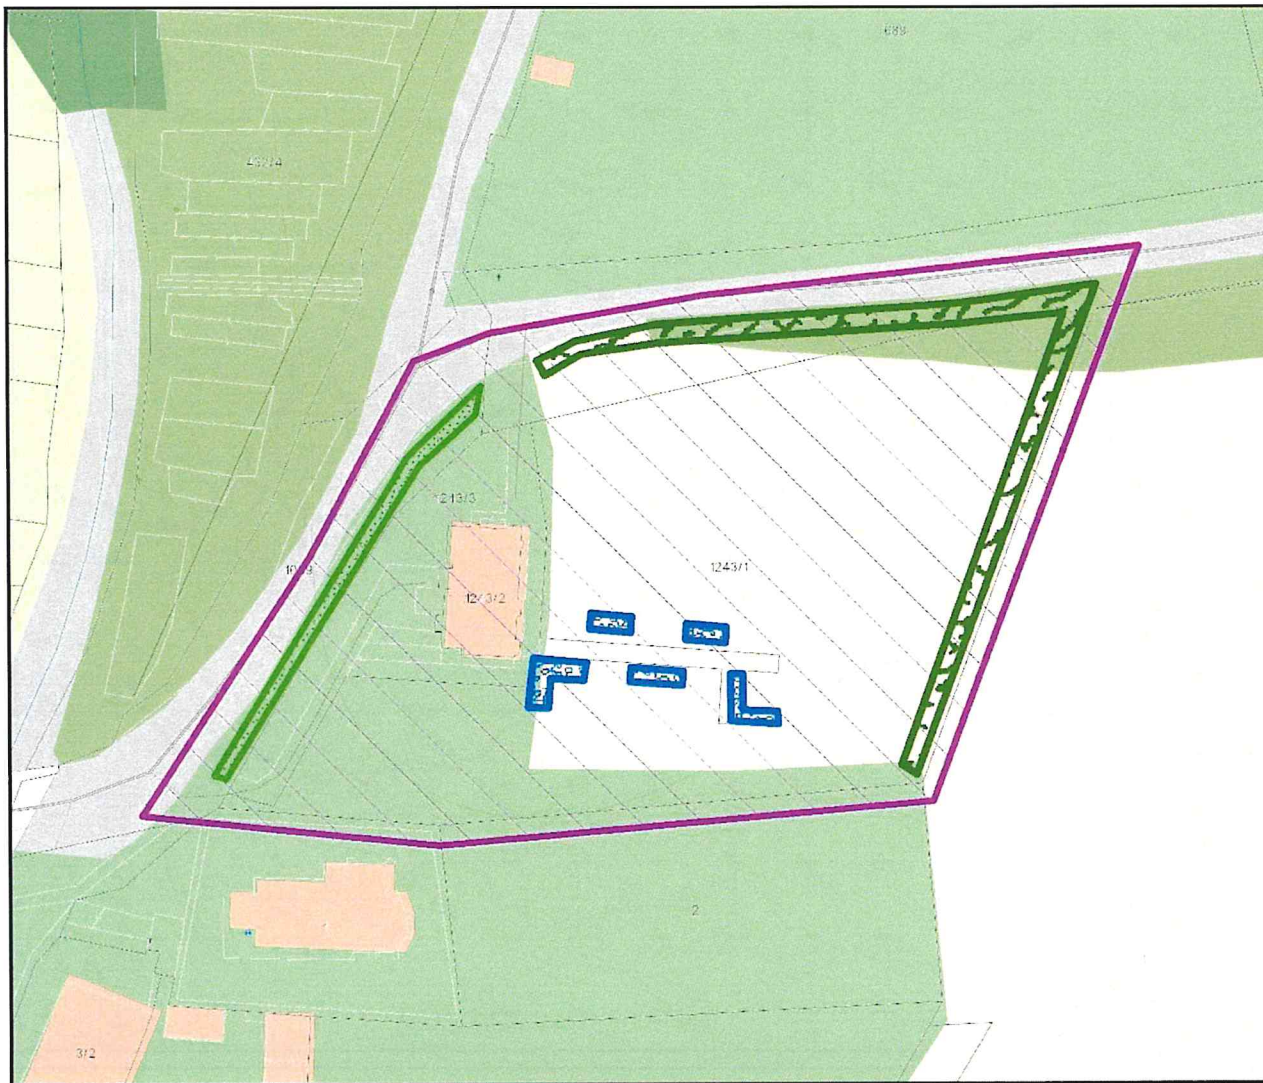

Mapa zóny A s klimatickou funkciou v obci Predajná (Banskobystrický kraj, okres Brezno)

Vysvetlivky:

-  Zmes Lipy malolistej a Jaseňa štíhleho
-  Tis obyčajný
-  Borievka obyčajná
-  Zóna A - KL funkcia

0 10 20 30 m

Rastrový ekvivalent mapy ZB GIS
Rastrový ekvivalent katastrálnej mapy
ÚGKK a GKU

2018
EPSG: 5514 S-JTSK / Krovak East North